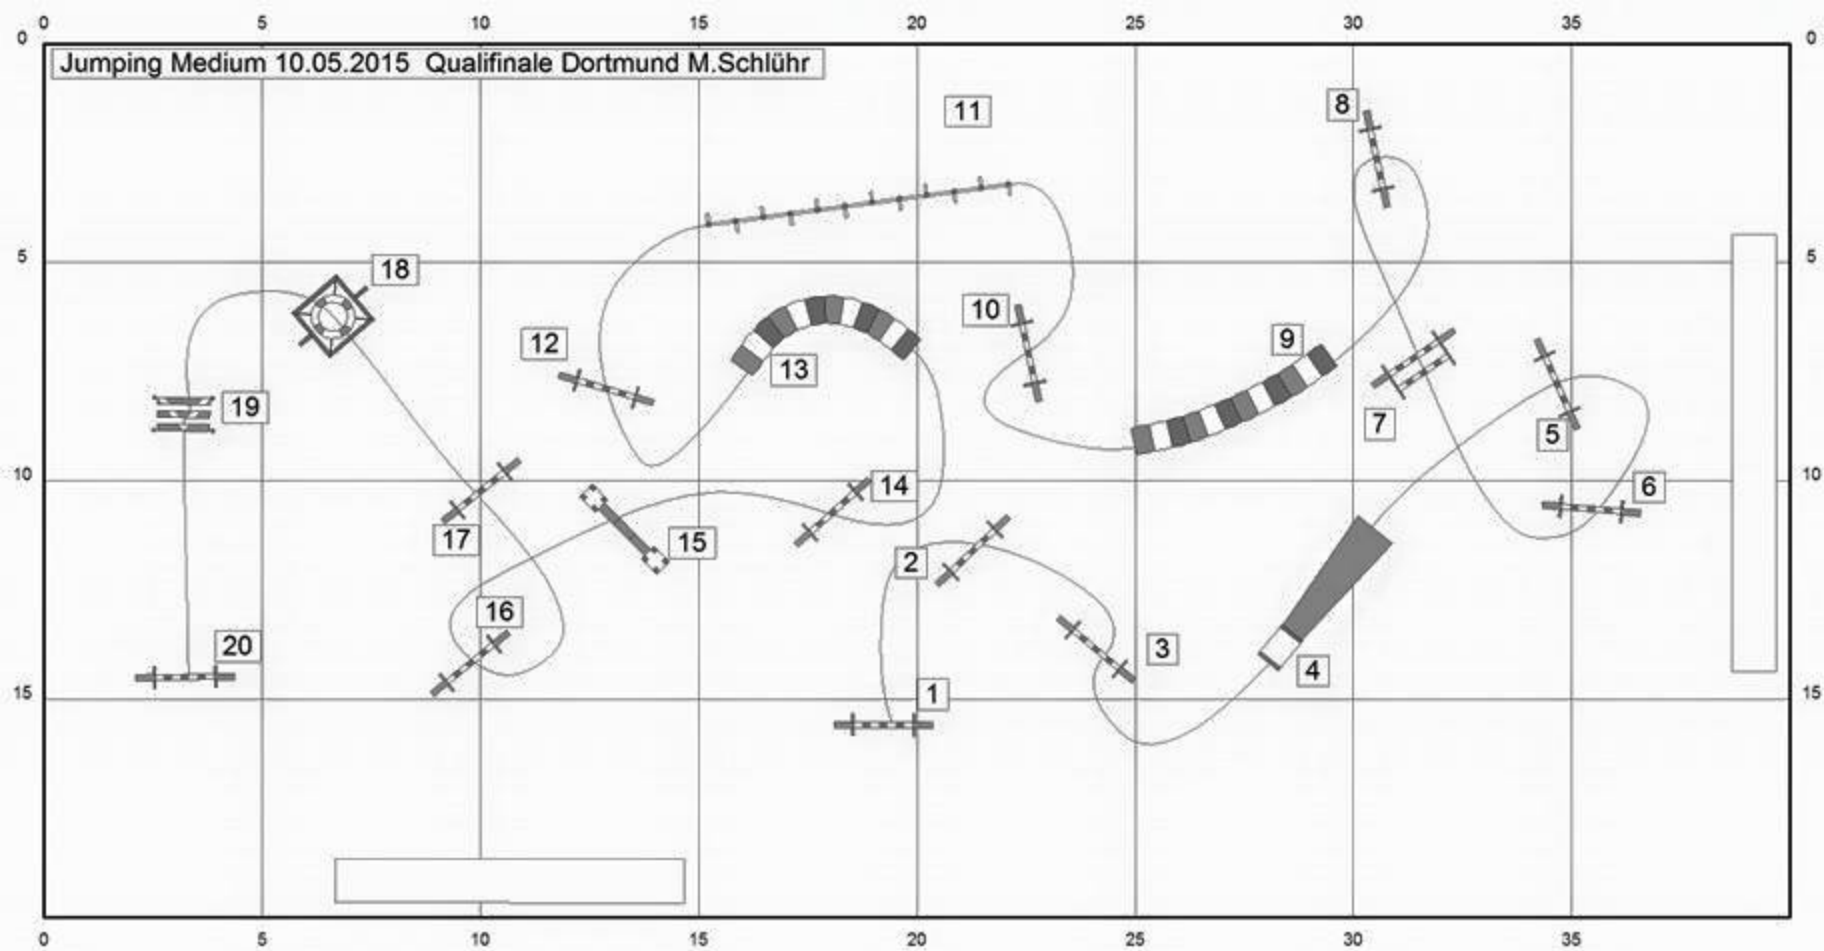

Jumping Medium 10.05.2015 Qualifinale Dortmund M.Schlühr

VDH WM Qualifikation Do Westfalenhalle 10.05.2015
VDH WM Qualifikation 2015

Prüfungsleiter: Christoph Holzschneider,

Richter: L. Blaschke/M. Schlühr

Rangliste Jumping 3	Midi	Anzahl: 13

Faktor: 1,100   **Sollzeit:** 32,00   **Max.zeit:** 48,00   **Länge:** 145,00   **m/sec:** 4,53   **Strafpunkte bei Disq:** 0

Rang	Hund	Nr	Hundeführer/in	Vw	Pf	Zeit	Zeif	Ges	Ges/Note	m/sec Hund
1	Wii Bucca Wii du Mourioche Berger des Pyrénées	21	ZENNER, Claudia dhv-ATC Mendig	0	0	28,22	0,00	0,00	0 V	5,14
2	Casper Casper with eager to work Sheltie	22	BORMANN, Yvonne DVG-HSC Lintorf	0	0	28,67	0,00	0,00	0 V	5,06
3	Kite Buster with eager to work Sheltie	25	KELPEN, Nicole DVG-HSZ Bielefeld	0	0	29,25	0,00	0,00	0 V	4,96
4	Pepper Black Bandits Fortunate Pe Manchester Terrier	28	TIEMANN, Thorsten DVG-HSV Marl-Frentrop	0	0	29,89	0,00	0,00	0 V	4,85
5	Fly Excellent Choice Lucky Star Sheltie	27	BERGTHOLDT, Christina dhv-HSV Edingen	0	0	30,65	0,00	0,00	0 V	4,73
6	Beat Fino Blue of Sprightliness Sheltie	24	SUER, Sarah DVG-HSV Fair-play Bielefeld	0	0	30,82	0,00	0,00	0 V	4,70
7	Piet Piet Beauty Succession´s Bea Beagle	17	MÜLLER, Johanna DVG-AF Wilhelmshaven-Friesland	0	0	33,01	1,01	1,01	1 V	4,39
8	Nick Excellent Choice Little Hero Sheltie	29	SCHRÖDER, Daniel DVG-HSZ Bielefeld	0	1	28,81	0,00	5,00	5 V	5,03
9	Lif Wild Willy von Monasteria Sheltie	19	SCHLÜHR, Stephanie DVG-HSZ Bielefeld	1	0	30,03	0,00	5,00	5 V	4,83
10	Frodo Gold `n` Silver Great Gatsby Sheltie	23	HUNGER, Dominique DVG-HSV Münster	1	0	33,87	1,87	6,87	6 Sg	4,28
	Neo Gold `n` Silver Hurricane Sheltie	18	HECKENBACH, Charlotte DVG-Wersepfoten Ahlen	0	0	0,00	0,00	0,00	0 Dis	0,00
	Spin Amazing Top Spin of Willow Sheltie	20	TIEMANN, Thorsten DVG-HSV Marl-Frentrop	0	0	0,00	0,00	0,00	0 Dis	0,00
	One B`Chilled Dark One of Willow Sheltie	26	BOOGK, Silas DVG-DVG	0	0	0,00	0,00	0,00	0 Dis	0,00