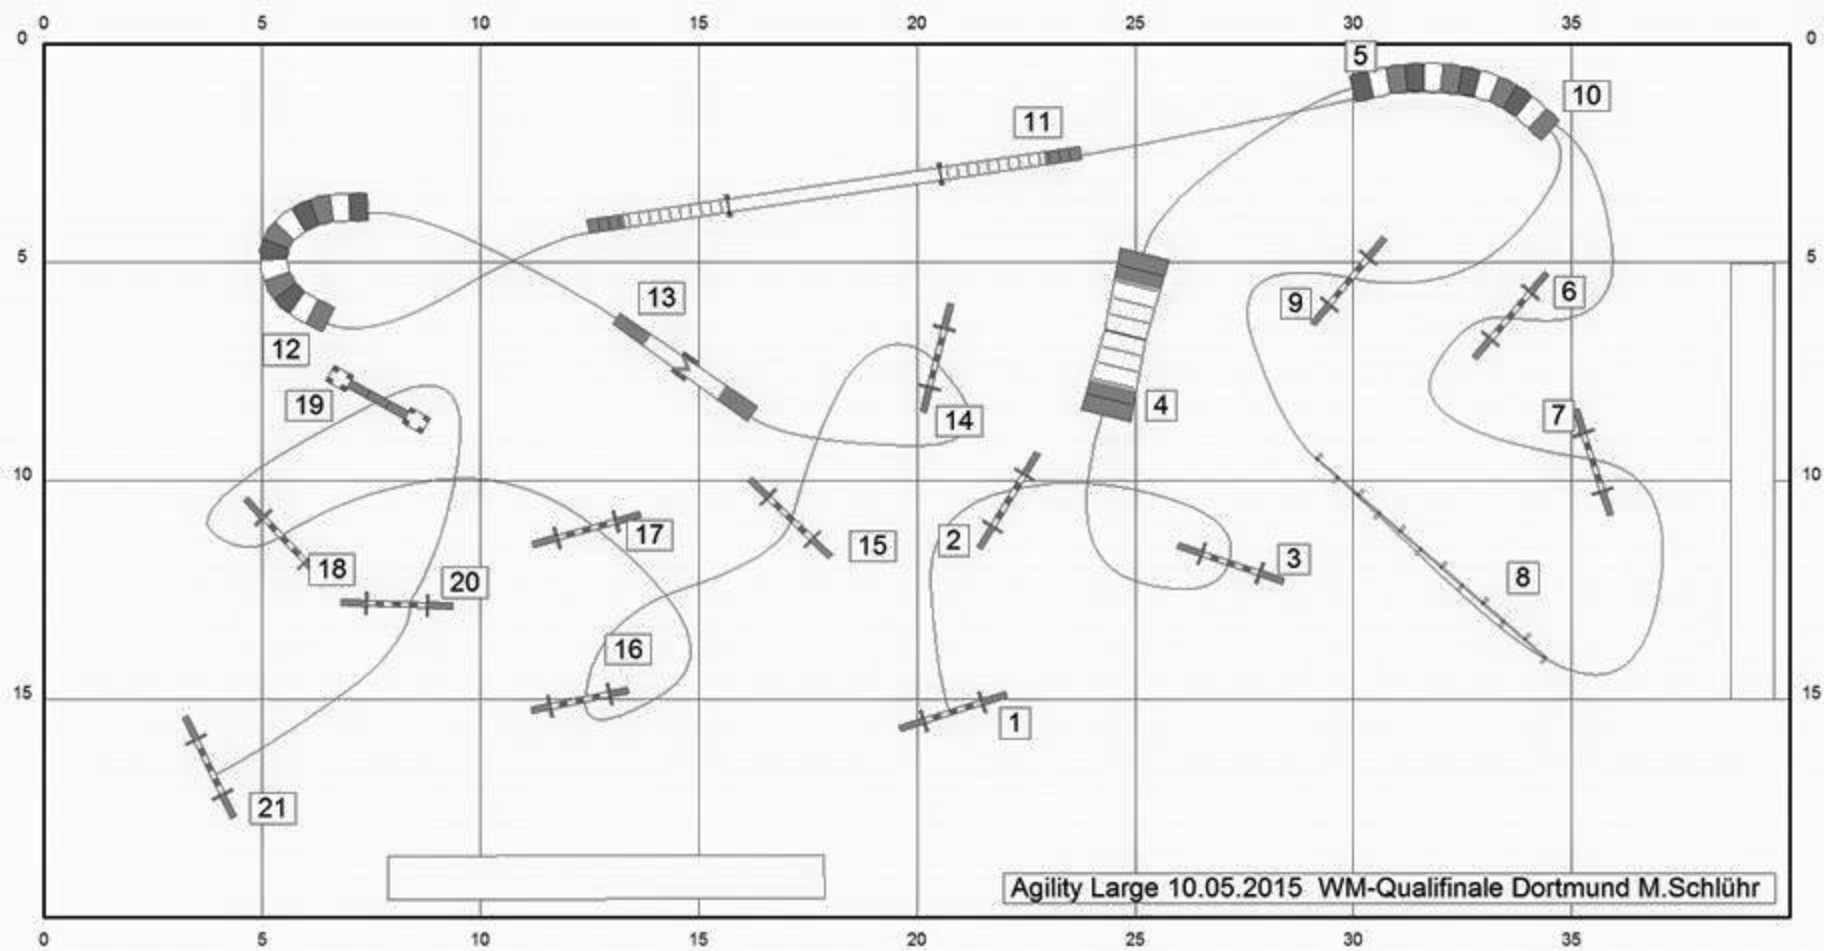

Agility Large 10.05.2015 WM-Qualifinale Dortmund M.Schlühr

VDH WM Qualifikation Do Westfalenhalle 10.05.2015

VDH WM Qualifikation 2015

Prüfungsleiter: Christoph Holzschneider,
Richter: L. Blaschke/M. Schlühr

Rangliste A 3

Standard

Anzahl: 26

Faktor: 1,100   **Sollzeit:** 39,00   **Max.zeit:** 59,00   **Länge:** 193,00   **m/sec:** 4,95   **Strafpunkte bei Disq:** 0

Rang	Hund	Nr	Hundeführer/in	Vw	Pf	Zeit	Zeitf	Ges	Ges/Note	m/sec Hund
1	Chi Ayla a flotte Sach` Border Collie	33	LENZ, Anne Elisa DVG-MV Krefeld-Herstattshof	0	0	34,56	0,00	0,00	0 V	5,58
2	Reav Aaliyah a flotte Sach Border Collie	56	WÜST, Tobias DVG-HSV Fetzige Hund`	0	0	35,38	0,00	0,00	0 V	5,46
3	Floss Floss from the cottage of har Border Collie	52	KNIEST, Jana DVG-PHV Lübeck	0	0	36,99	0,00	0,00	0 V	5,22
4	Chase Joyful Dog Life Aragon Border Collie	36	PFAU, Robin DVG-MV Mülheim a.d. Ruhr-Speld	0	0	37,87	0,00	0,00	0 V	5,10
5	Ethan Ethan of Goblin`s Fountain Border Collie	34	WOLKOWSKI, Nora DVG-Agility Working Dogs	0	0	38,32	0,00	0,00	0 V	5,04
6	Page Page van Nikaron Tervueren	35	GREFENSTEIN, Mona DVG-Eifel-Jumpers	0	0	39,44	0,44	0,44	0 V	4,89
7	Fee Ulkaergard`s A Little Wonder Border Collie	30	JANKE, Torben DVG-GHV Flensburg	0	0	40,28	1,28	1,28	1 V	4,79
8	Chili Wings of hope arwen Border Collie	43	MÜLLER-SCHNICK, Philipp DVG-HSV Fetzige Hund`	0	1	35,81	0,00	5,00	5 V	5,39
9	Gin Mawich Floss Border Collie	53	SCHRÖDER, Daniel DVG-HSZ Bielefeld	0	1	35,99	0,00	5,00	5 V	5,36
10	Pinuu Pinuu Kelpiebrink Australian Kelpie	47	BÖHMICHEN, Yvette DVG-HSV Leverkusen	0	1	37,81	0,00	5,00	5 V	5,10
10	Lu Believe in the success arresting Border Collie	54	KUKO, Christina DVG-RFV Aachen	0	1	37,81	0,00	5,00	5 V	5,10
12	Salsa jacie with eagle eyes Border Collie	31	KECK, Elke dhv-CC Malsch	0	1	38,37	0,00	5,00	5 V	5,03
13	Hazel Autumn Sun Hazel from Thir Border Collie	37	NIEDER, Susanne dhv-Lußheimer HF	1	1	40,99	1,99	11,99	11 Sg	4,71
14	Ness Ness from the narrow lane Border Collie	44	WÖRNER, Manuela dhv-CC Malsch	1	2	40,87	1,87	16,87	16 G	4,72
	Kiwi Kiwi vom Hause Gürtler Tervueren	32	KRAMPRICH, Gitta DKBS-DKBS Hauptverein	0	0	0,00	0,00	0,00	0 Dis	0,00
	Beau View InToTh Future from Bor Border Collie	38	LENZ, Anne Elisa DVG-MV Krefeld-Herstattshof	0	0	0,00	0,00	0,00	0 Dis	0,00
	Lilli Ela vom Chiemgauer Ländche Border Collie	39	PERSCHL, Hans dhv-HSV Inn-Salzach	0	0	0,00	0,00	0,00	0 Dis	0,00
	Anton Anton a flotte Sach` Border Collie	40	SCHMITT, Timo dhv-Agilitypfoten Mannheim	0	0	0,00	0,00	0,00	0 Dis	0,00
	Maja - Border Collie	41	HARTLIEB, Nadine dhv-VdH Ludwigshafen	0	0	0,00	0,00	0,00	0 Dis	0,00
	Gwyn Trust Your Heart Gwyn Border Collie	42	HERRMANN, Elke dhv-HSV Plänterwald-Berlin	0	0	0,00	0,00	0,00	0 Dis	0,00
	Elaine Elaine from the Cottage of Border Collie	45	DOMOKOS, Diana DVG-HSV Fetzige Hund`	0	0	0,00	0,00	0,00	0 Dis	0,00
	Less Breathless vom Isengrund Border Collie	46	SCHMIDT, Ivonne DVG-Agility Rebenhüpfen Bad Ne	0	0	0,00	0,00	0,00	0 Dis	0,00
	Pauli Amy a flotte Sach Border Collie	49	PERSCHL, Hans dhv-HSV Inn-Salzach	0	0	0,00	0,00	0,00	0 Dis	0,00
	Kila Dakila vom Lahberg Malinois	50	HEINRICH, Dieter dhv-Hundetreff Gammelshausen	0	0	0,00	0,00	0,00	0 Dis	0,00
	Jalo Jalo from the narrow lane Border Collie	51	SILVENNOINEN, Anne DVG-HSZ Bielefeld	0	0	0,00	0,00	0,00	0 Dis	0,00
	Maddox Aaron vom Rehgebirge Border Collie	55	WILHELMS, Sandra DVG-HSV Fetzige Hund`	0	0	0,00	0,00	0,00	0 Dis	0,00