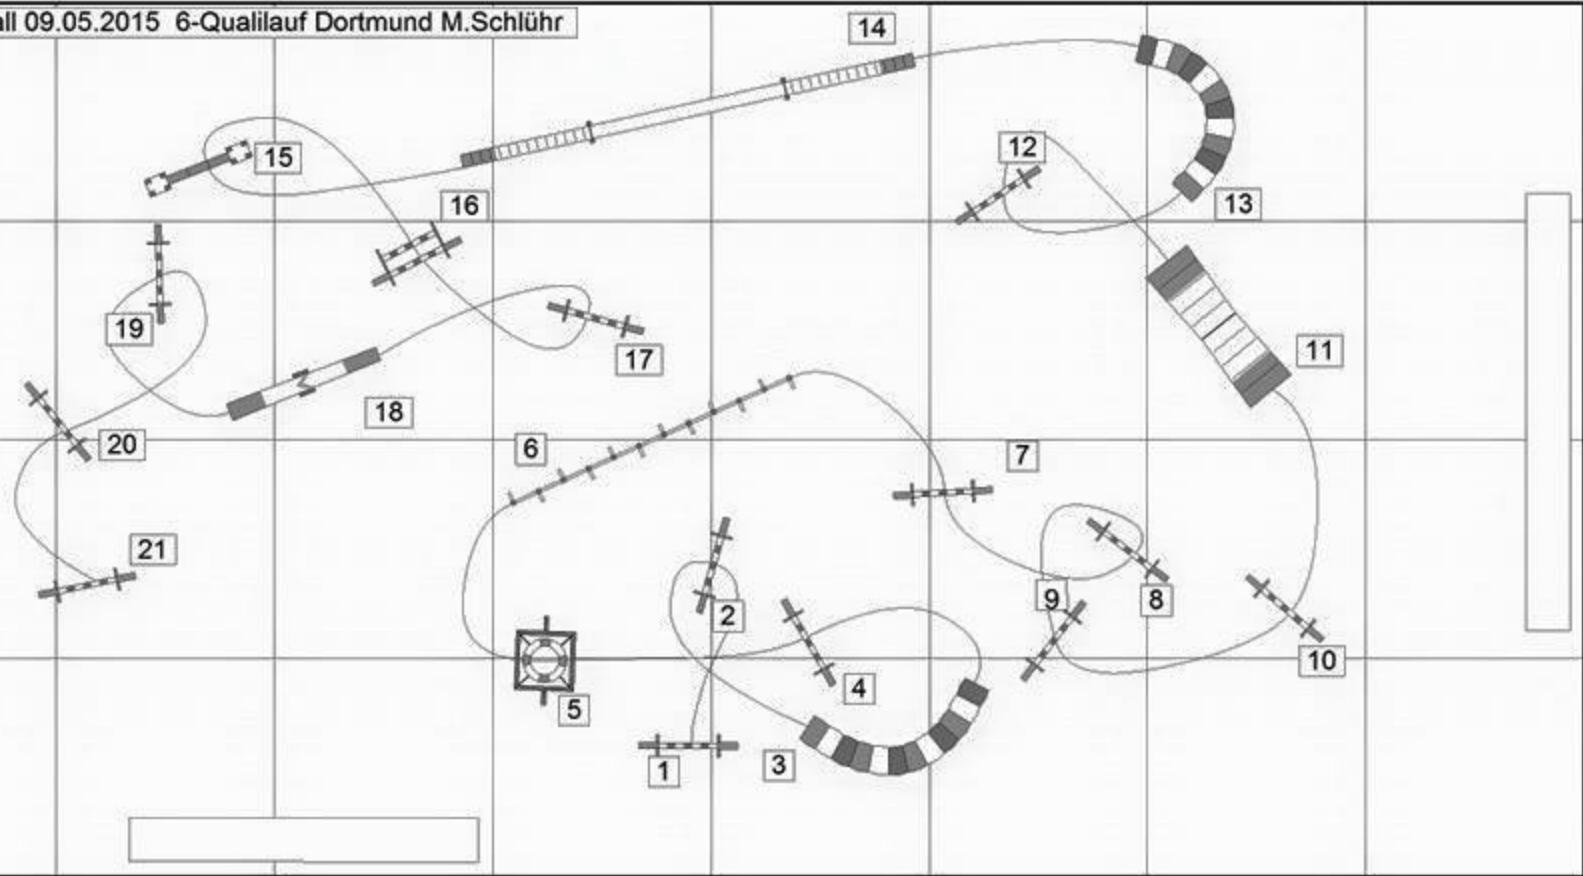

Agility Small 09.05.2015 6-Qualilauf Dortmund M.Schlühr

VDH WM Qualifikation Do Westfalenhalle 09.05.2015
VDH WM Qualifikation 2015

Prüfungsleiter: Christoph Holzschneider,
Richter: L. Blaschke/M. Schlühr

Rangliste A 3

Mini

Anzahl: 13

Faktor: 1,100   **Sollzeit:** 38,00   **Max.zeit:** 57,00   **Länge:** 176,00   **m/sec:** 4,63   **Strafpunkte bei Disq:** 0

Rang	Hund	Nr	Hundeführer/in	Vw	Pf	Zeit	Zeitf	Ges	Ges/Note	m/sec Hund
1	Peanut A little Peanut with eager to Sheltie	16	WÜST, Tobias DVG-HSV Fetzige Hund'	0	0	33,69	0,00	0,00	0 V	5,22
2	Sissy - Sheltie	6	BRANDS, Maik DVG-HSV Fetzige Hund'	0	0	36,90	0,00	0,00	0 V	4,77
3	Gum Excellent Choice Bubble Gu Sheltie	11	JUST, Sina DVG-HSV Fetzige Hund'	0	0	38,53	0,53	0,53	0 V	4,57
4	Alice Alice from the yellow Cottage Sheltie	8	HORNUNG, Corinna DVG-VfH Mönchengladbach Böke	0	0	39,00	1,00	1,00	1 V	4,51
5	Choice Amazing choice with eager Sheltie	10	LUCKE, Christoph DVG-HSV Lechfeld	0	1	34,54	0,00	5,00	5 V	5,10
6	Souki Inge vom Gelderland Parson Russell Terrier	12	LODDE, Barbara KfT-KfT OG Dorsten	0	1	34,61	0,00	5,00	5 V	5,09
7	Pitch Knight'n Pitch-Black of Ulano Sheltie	7	NICKELS, Hinky dhv-VSG Offenbach	0	1	36,19	0,00	5,00	5 V	4,86
8	Cap Oregano z dablovy studanky Sheltie	13	PLASSMANN, Bozena DVG-HSZ Bielefeld	0	1	36,72	0,00	5,00	5 V	4,79
9	Kiss Achor's Surprise Escada Sheltie	14	BERGTHOLDT, Christina dhv-HSV Edingen	0	1	37,02	0,00	5,00	5 V	4,75
10	Annyway Annyway aus der Kobold Sheltie	1	FRITZSCHE, Bert dhv-HSV Tor zum Hainich	0	1	39,94	1,94	6,94	6 Sg	4,41
11	Katie Katie-Katinka from Spirit of S Sheltie	9	ROSELLEN, Anke DVG-Agilitydogs Nettetel	0	2	37,77	0,00	10,00	10 Sg	4,66
12	Dizz Magical Heartbreakers Come Sheltie	2	BOKMA, Cheyenne dhv-Pfotenpower Lauffen	0	2	39,50	1,50	11,50	11 Sg	4,46
13	Hoyax Hoyax of Atocha Sheltie	4	PFEIFFER, Nadine DVG-PHV Hohenlimburg-Reh	2	1	54,65	16,65	31,65	31 Nb	3,22