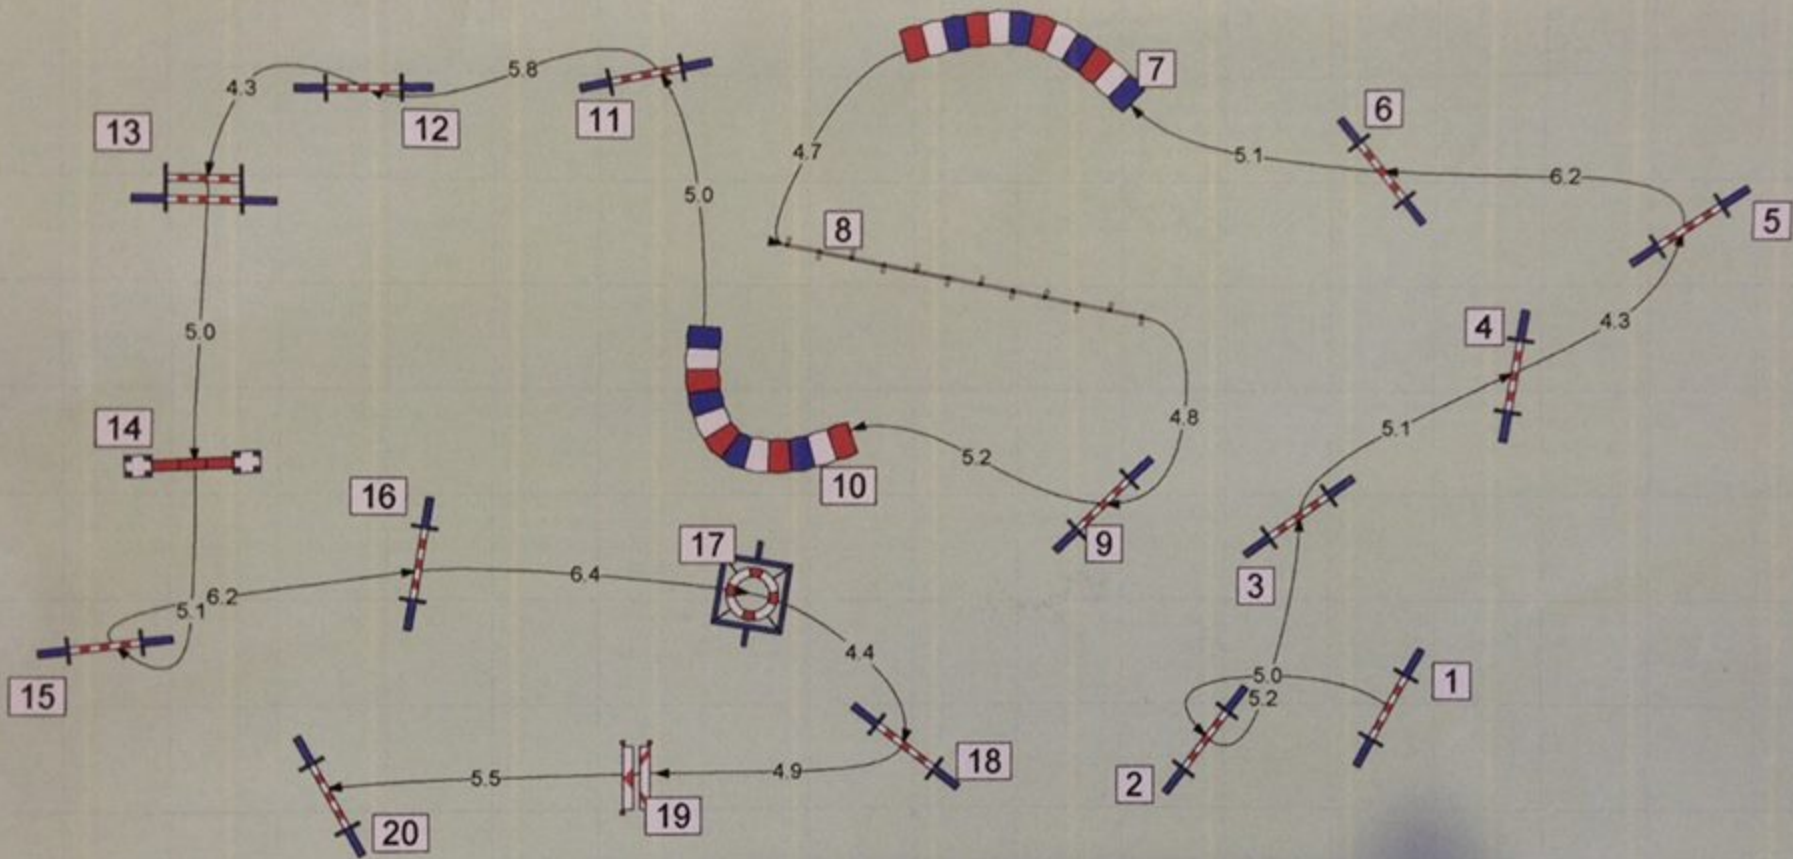

Sprecher-/ Schreibertisch

Vestfalenhalle Finale WM Qualifikation 09.05.2015
 3 Small
 Name: _____ m _____ m/ sec
 Startzeit: _____
 Endzeit: _____

	LARGE	MEDIUM	SMALL
Hürden:	Höhe 55-65 cm	35-45 cm	25-35 cm
Doppelsprung:	Höhe 65 cm vorne 50	45 cm vorne 30	35 cm vorne 20
	Tiefe: 55 cm	40 cm	30 cm
Reifen:	80 cm	55 cm	55 cm
Weitsprung:	120-150 cm (bis 5 Elemente)	0,70-0,90 cm (3-4)	0,40-0,50 cm (2)