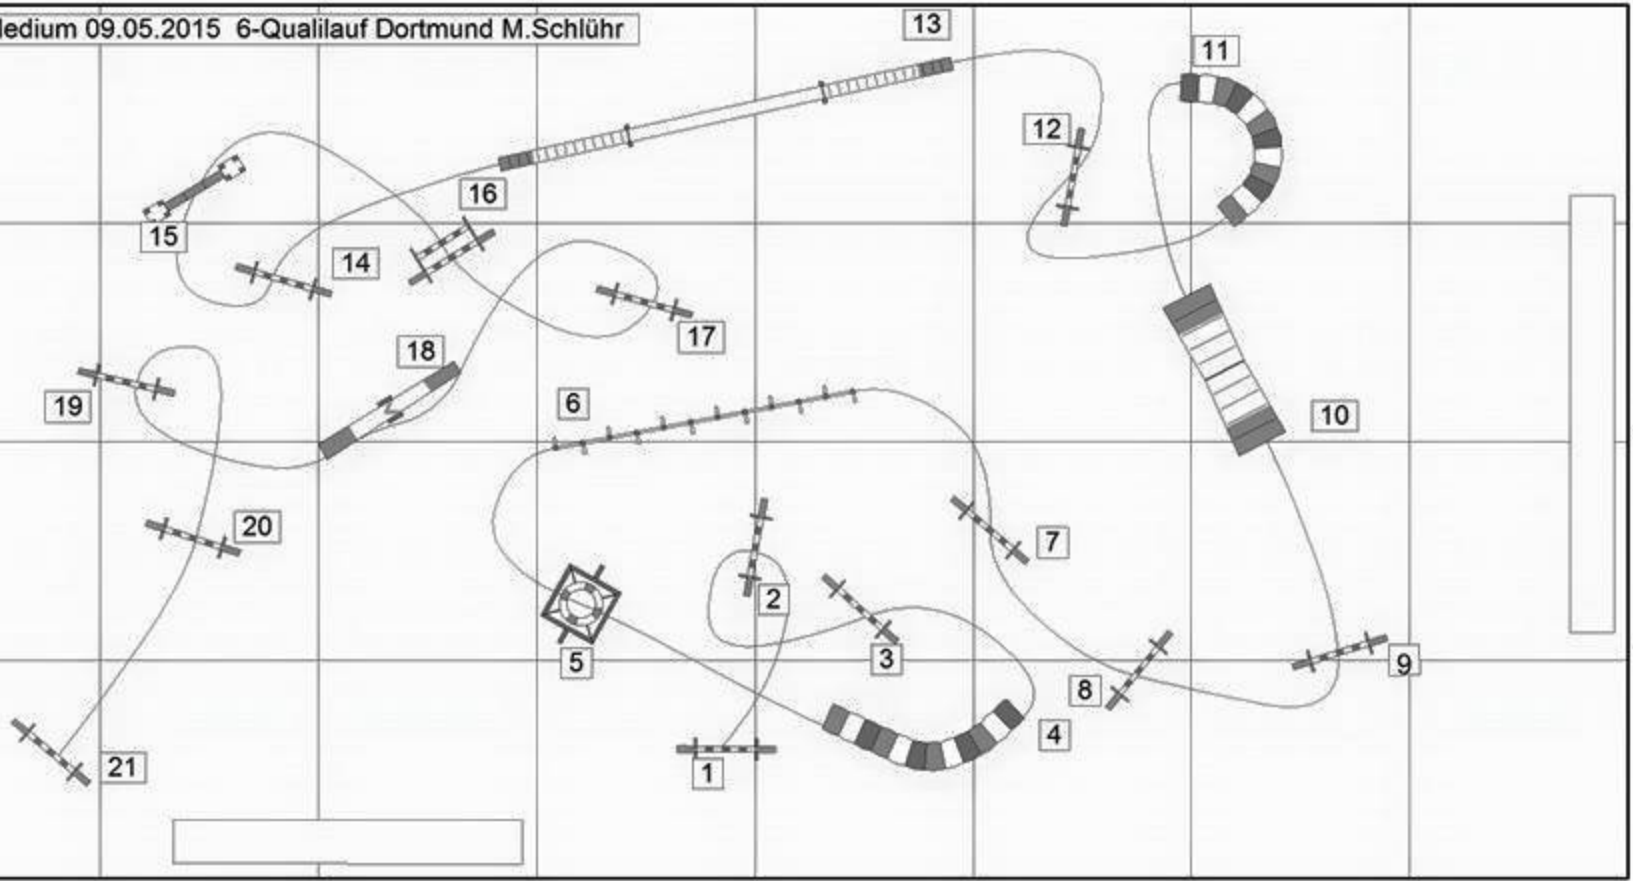

Agility Medium 09.05.2015 6-Qualilauf Dortmund M.Schlühr

VDH WM Qualifikation Do Westfalenhalle 09.05.2015
VDH WM Qualifikation 2015

Prüfungsleiter: Christoph Holzschneider,
Richter: L. Blaschke/M. Schlühr

Rangliste A 3

Midi

Anzahl: 13

Faktor: 1,100   **Sollzeit:** 38,00   **Max.zeit:** 57,00   **Länge:** 175,00   **m/sec:** 4,61   **Strafpunkte bei Disq:** 0

Rang	Hund	Nr	Hundeführer/in	Vw	Pf	Zeit	Zeif	Ges	Ges/Note	m/sec Hund
1	Lif Wild Willy von Monasteria Sheltie	19	SCHLÜHR, Stephanie DVG-HSZ Bielefeld	0	0	34,37	0,00	0,00	0 V	5,09
2	Nick Excellent Choice Little Hero Sheltie	29	SCHRÖDER, Daniel DVG-HSZ Bielefeld	0	0	34,64	0,00	0,00	0 V	5,05
3	Wii Bucca Wii du Mourioche Berger des Pyrénées	21	ZENNER, Claudia dhv-ATC Mendig	0	0	35,09	0,00	0,00	0 V	4,99
4	Frodo Gold `n` Silver Great Gatsby Sheltie	23	HUNGER, Dominique DVG-HSV Münster	0	0	37,10	0,00	0,00	0 V	4,72
5	Casper Casper with eager to work Sheltie	22	BORMANN, Yvonne DVG-HSC Lintorf	0	1	33,25	0,00	5,00	5 V	5,26
6	Pepper Black Bandits Fortunate Pe Manchester Terrier	28	TIEMANN, Thorsten DVG-HSV Marl-Frentrop	0	1	34,59	0,00	5,00	5 V	5,06
7	Kite Buster with eager to work Sheltie	25	KELPEN, Nicole DVG-HSZ Bielefeld	0	1	34,65	0,00	5,00	5 V	5,05
8	Beat Fino Blue of Sprightliness Sheltie	24	SUER, Sarah DVG-HSV Fair-play Bielefeld	0	1	35,51	0,00	5,00	5 V	4,93
9	Piet Piet Beauty Succession`s Bea Beagle	17	MÜLLER, Johanna DVG-AF Wilhelmshaven-Frieslan	1	0	39,78	1,78	6,78	6 Sg	4,40
10	One B`Chilled Dark One of Willow Sheltie	26	BOOGK, Silas DVG-DVG	1	1	33,88	0,00	10,00	10 Sg	5,17
11	Neo Gold`n`Silver Hurricane Sheltie	18	HECKENBACH, Charlotte DVG-Wersepfoten Ahlen	0	2	35,58	0,00	10,00	10 Sg	4,92
12	Spin Amazing Top Spin of Willow Sheltie	20	TIEMANN, Thorsten DVG-HSV Marl-Frentrop	1	3	36,28	0,00	20,00	20 G	4,82
	Fly Excellent Choice Lucky Star Sheltie	27	BERGTHOLDT, Christina dhv-HSV Edingen	0	0	0,00	0,00	0,00	0 Dis	0,00