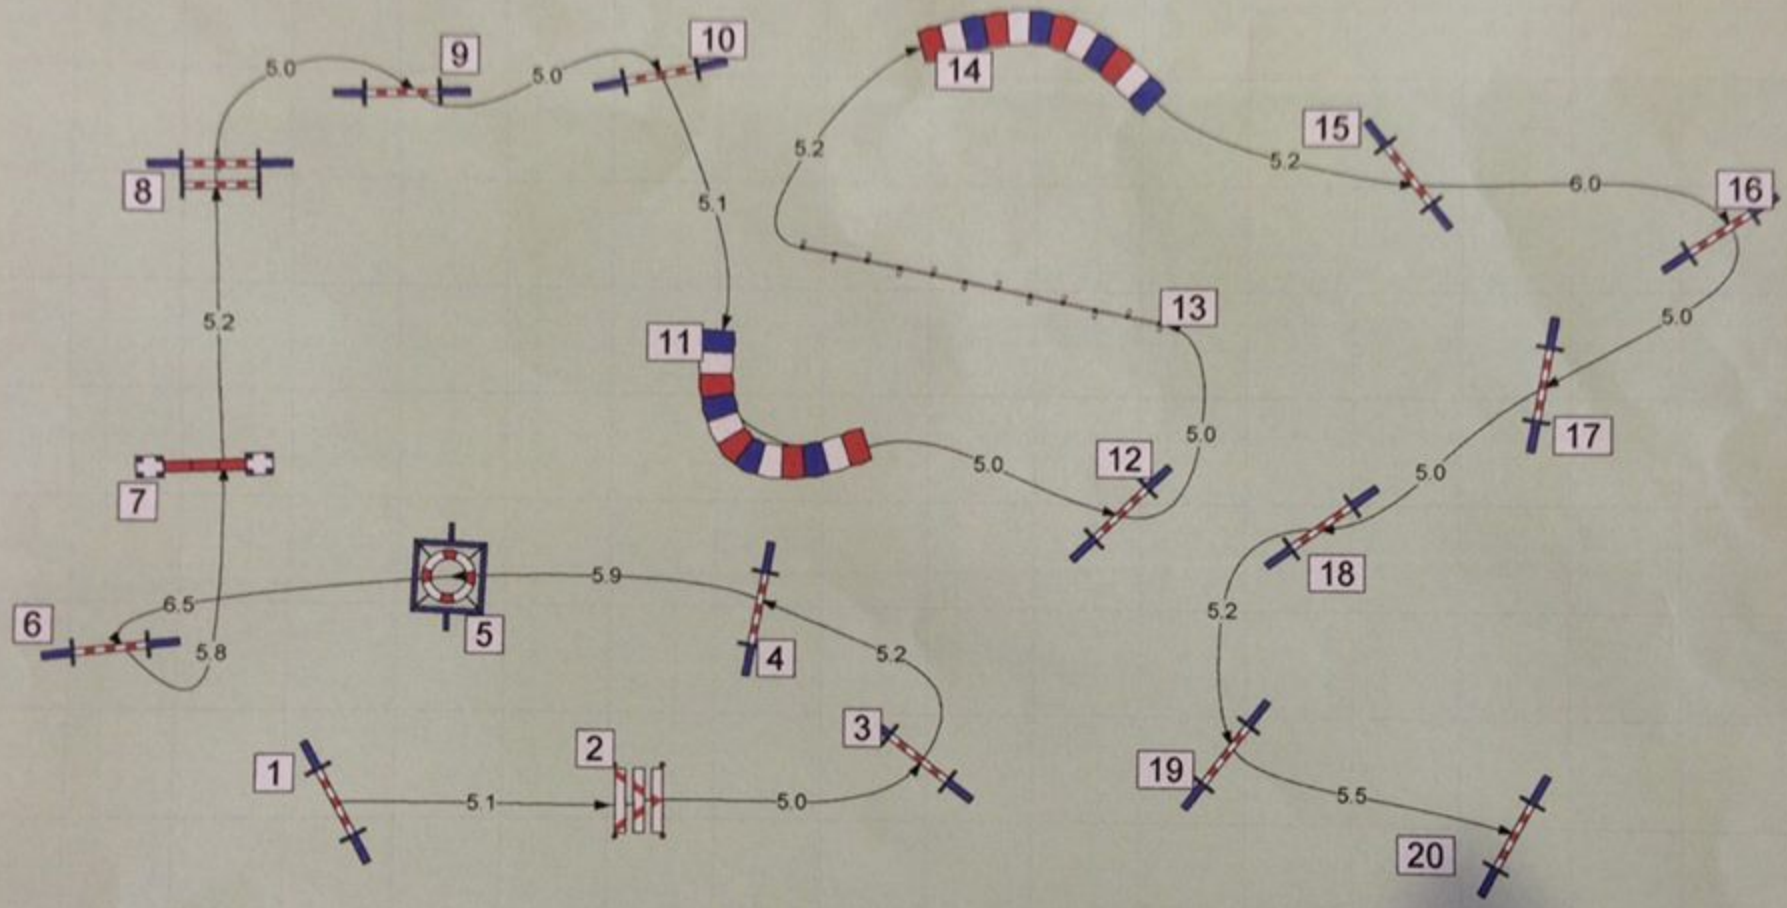

Sprecher-/ Schreibertisch

Stadionhalle Finale WM Qualifikation 09.05.2015
 Medium
 _____ m _____ m/sec

	LARGE	MEDIUM	SMALL
Hürden:	Höhe 55-65 cm	35-45 cm	25-35 cm
Doppelsprung:	Höhe 65 cm vorne 50 Tiefe: 55 cm	45 cm vorne 30 40 cm	35 cm vorne 20 30 cm
Reifen:	80 cm	55 cm	55 cm
Weitsprung:	120-150 cm (bis 5 Elemente)	0,70-0,90 cm (3-4)	0,40-0,50 cm (2)