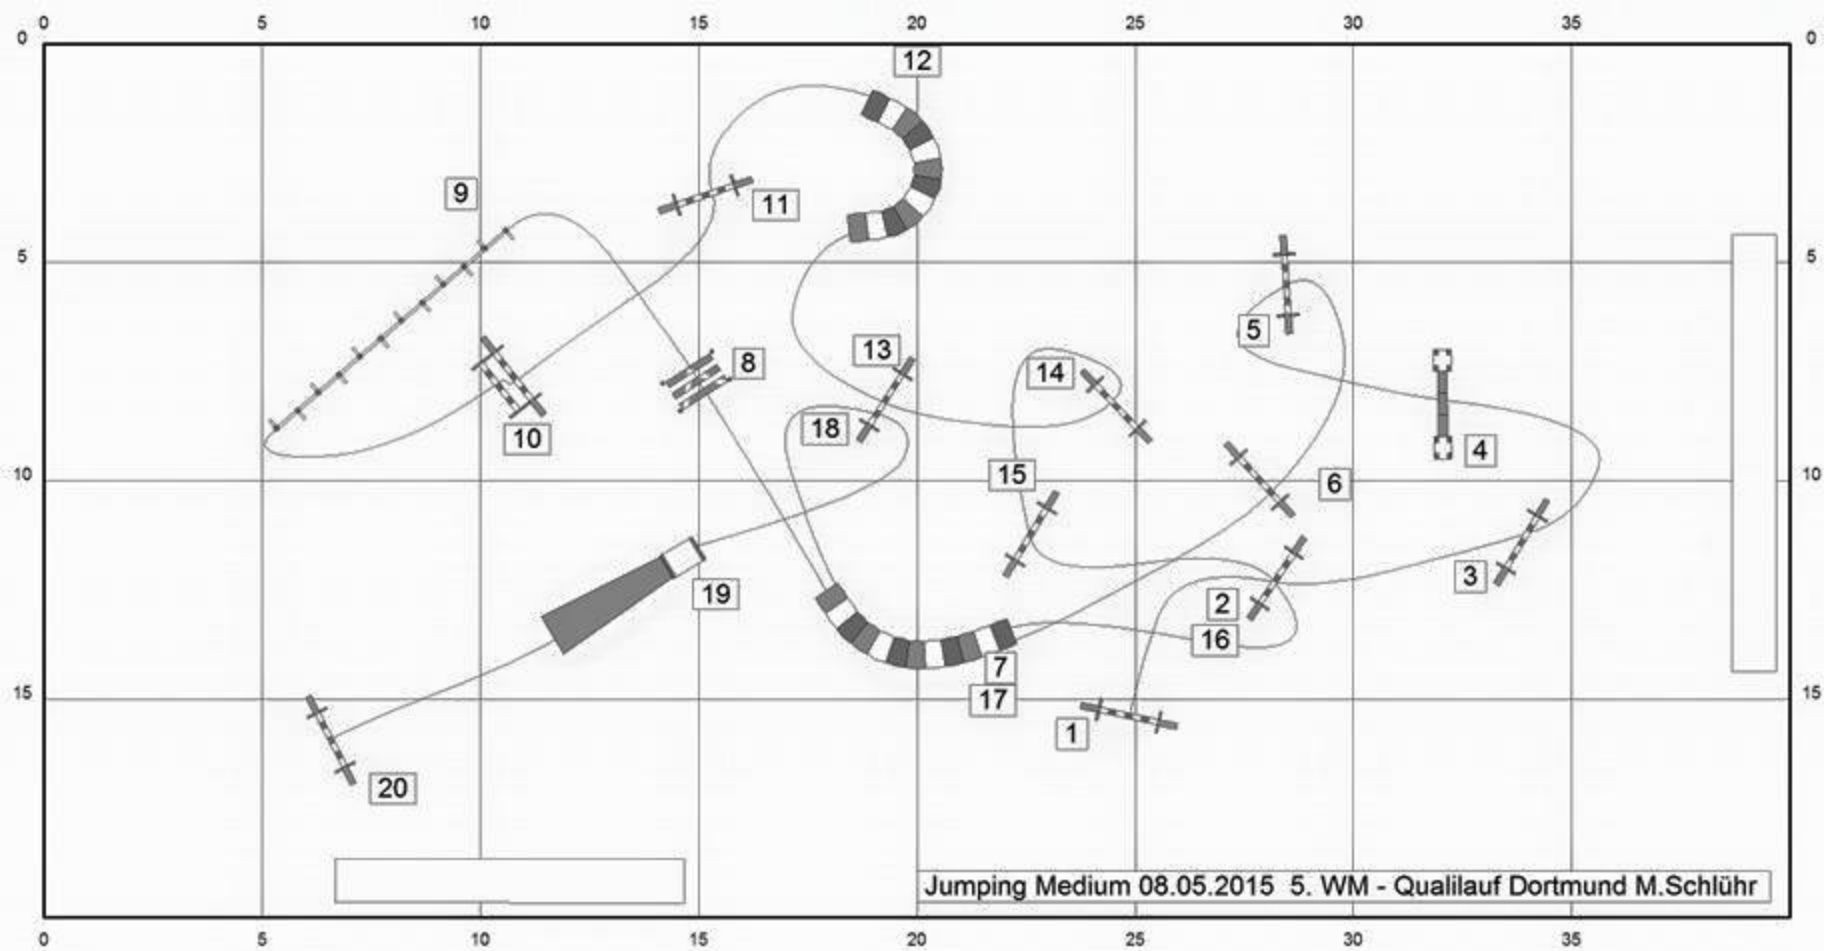

Jumping Medium 08.05.2015 5. WM - Qualilaufl Dortmund M.Schlühr

VDH WM Qualifikation Do Westfalenhalle 08.05.2015
VDH WM Qualifikation 2015

Prüfungsleiter: Christoph Holzschneider,

Richter: L. Blaschke/M. Schlühr

Rangliste Jumping 3

Midi

Anzahl: 13

Faktor: 1,100   **Sollzeit:** 34,00   **Max.zeit:** 51,00   **Länge:** 162,00   **m/sec:** 4,76   **Strafpunkte bei Disq:** 0

Rang	Hund	Nr	Hundeführer/in	Vw	Pf	Zeit	Zeif	Ges	Ges/Note	m/sec Hund
1	Nick Excellent Choice Little Hero Sheltie	29	SCHRÖDER, Daniel DVG-HSZ Bielefeld	0	0	30,61	0,00	0,00	0 V	5,29
2	Wii Bucca Wii du Mourioche Berger des Pyrénées	21	ZENNER, Claudia dhv-ATC Mendig	0	0	31,33	0,00	0,00	0 V	5,17
3	Fly Excellent Choice Lucky Star Sheltie	27	BERGTHOLDT, Christina dhv-HSV Edingen	0	0	32,67	0,00	0,00	0 V	4,96
4	Frodo Gold`n`Silver Great Gatsby Sheltie	23	HUNGER, Dominique DVG-HSV Münster	0	1	32,45	0,00	5,00	5 V	4,99
5	Lif Wild Willy von Monasteria Sheltie	19	SCHLÜHR, Stephanie DVG-HSZ Bielefeld	1	0	34,71	0,71	5,71	5 V	4,67
6	Piet Piet Beauty Succession`s Beagle	17	MÜLLER, Johanna DVG-AF Wilhelmshaven-Friesland	1	0	35,41	1,41	6,41	6 Sg	4,57
7	One B`Chilled Dark One of Willow Sheltie	26	BOOGK, Silas DVG-DVG	2	1	48,91	14,91	29,91	29 Nb	3,31
	Neo Gold`n`Silver Hurricane Sheltie	18	HECKENBACH, Charlotte DVG-Wersepoten Ahlen	0	0	0,00	0,00	0,00	0 Dis	0,00
	Spin Amazing Top Spin of Willow Sheltie	20	TIEMANN, Thorsten DVG-HSV Marl-Frentrop	0	0	0,00	0,00	0,00	0 Dis	0,00
	Casper Casper with eager to work Sheltie	22	BORMANN, Yvonne DVG-HSC Lintorf	0	0	0,00	0,00	0,00	0 Dis	0,00
	Beat Fino Blue of Sprightliness Sheltie	24	SUER, Sarah DVG-HSV Fair-play Bielefeld	0	0	0,00	0,00	0,00	0 Dis	0,00
	Kite Buster with eager to work Sheltie	25	KELPEN, Nicole DVG-HSZ Bielefeld	0	0	0,00	0,00	0,00	0 Dis	0,00
	Pepper Black Bandits Fortunate Pe Manchester Terrier	28	TIEMANN, Thorsten DVG-HSV Marl-Frentrop	0	0	0,00	0,00	0,00	0 Dis	0,00