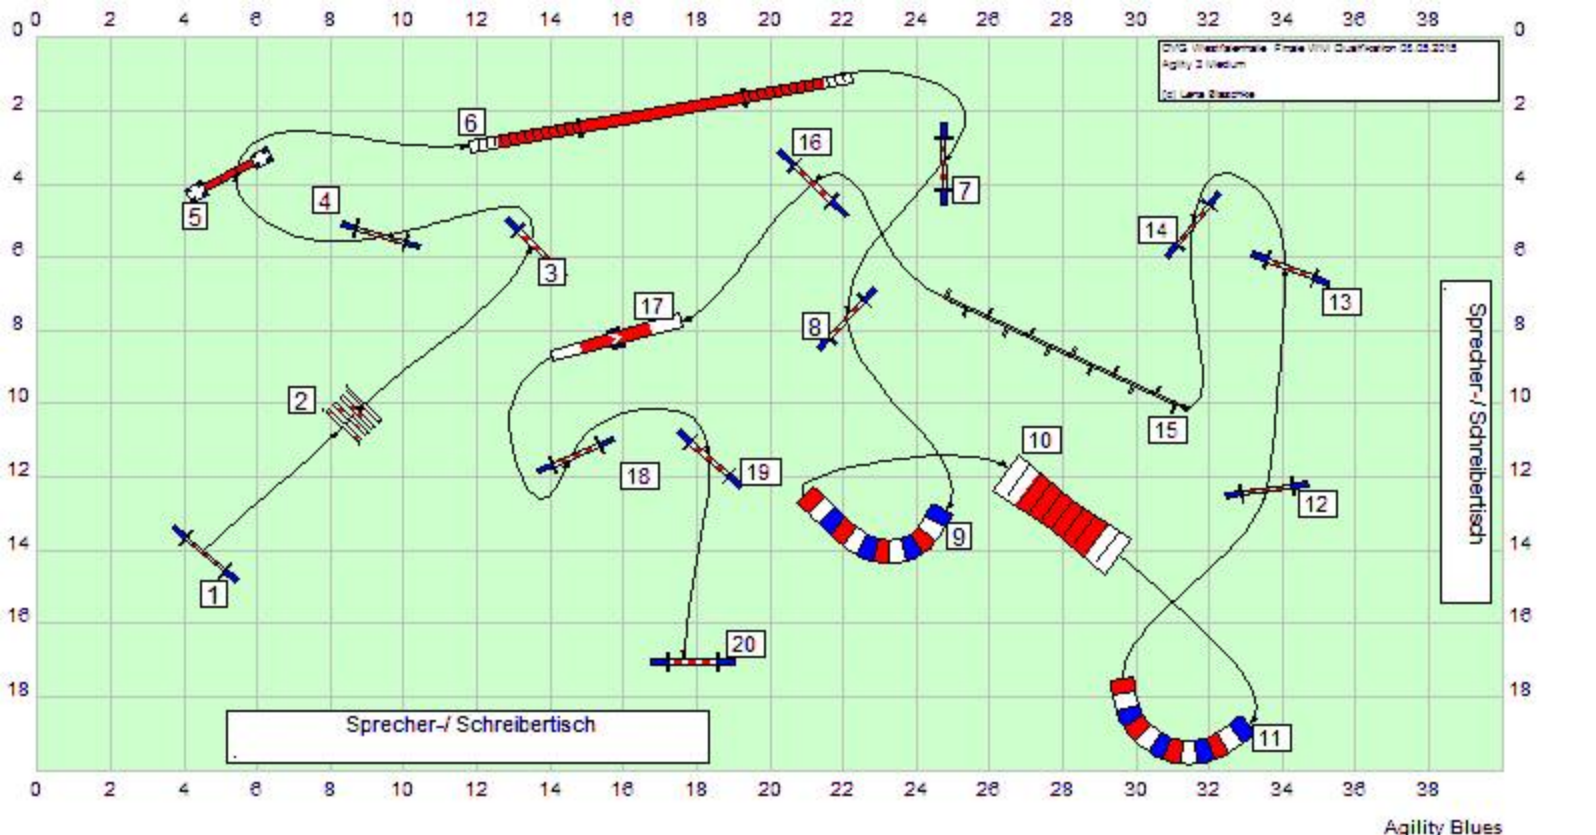

VDH WM Qualifikation Do Westfalenhalle 08.05.2015
VDH WM Qualifikation 2015

Prüfungsleiter: Christoph Holzschneider,
Richter: L. Blaschke/M. Schlühr

Rangliste A 3

Midi

Anzahl: 13

Faktor: 1,100   **Sollzeit:** 38,00   **Max.zeit:** 57,00   **Länge:** 165,00   **m/sec:** 4,34   **Strafpunkte bei Disq:** 0

Rang	Hund	Nr	Hundeführer/in	Vw	Pf	Zeit	Zeitf	Ges	Ges/Note	m/sec Hund
1	Pepper Black Bandits Fortunate Pe Manchester Terrier	28	TIEMANN, Thorsten DVG-HSV Marl-Frentrop	0	0	33,88	0,00	0,00	0 V	4,87
2	Nick Excellent Choice Little Hero Sheltie	29	SCHRÖDER, Daniel DVG-HSZ Bielefeld	0	0	33,95	0,00	0,00	0 V	4,86
3	Beat Fino Blue of Sprightliness Sheltie	24	SUER, Sarah DVG-HSV Fair-play Bielefeld	0	0	35,35	0,00	0,00	0 V	4,67
4	Frodo Gold`n`Silver Great Gatsby Sheltie	23	HUNGER, Dominique DVG-HSV Münster	0	0	35,65	0,00	0,00	0 V	4,63
5	Spin Amazing Top Spin of Willow Sheltie	20	TIEMANN, Thorsten DVG-HSV Marl-Frentrop	0	1	33,02	0,00	5,00	5 V	5,00
6	Lif Wild Willy von Monasteria Sheltie	19	SCHLÜHR, Stephanie DVG-HSZ Bielefeld	0	1	33,59	0,00	5,00	5 V	4,91
7	One B'Chilled Dark One of Willow Sheltie	26	BOOGK, Silas DVG-DVG	0	1	33,69	0,00	5,00	5 V	4,90
8	Kite Buster with eager to work Sheltie	25	KELPEN, Nicole DVG-HSZ Bielefeld	0	1	34,05	0,00	5,00	5 V	4,85
9	Fly Excellent Choice Lucky Star Sheltie	27	BERGTHOLDT, Christina dhv-HSV Edingen	0	1	35,22	0,00	5,00	5 V	4,68
10	Casper Casper with eager to work Sheltie	22	BORMANN, Yvonne DVG-HSC Lintorf	0	2	32,85	0,00	10,00	10 Sg	5,02
11	Piet Piet Beauty Succession`s Bea Beagle	17	MÜLLER, Johanna DVG-AF Wilhelmshaven-Friesland	0	2	36,26	0,00	10,00	10 Sg	4,55
	Neo Gold`n`Silver Hurricane Sheltie	18	HECKENBACH, Charlotte DVG-Wersepfoten Ahlen	0	0	0,00	0,00	0,00	0 Dis	0,00
	Wii Bucca Wii du Mourioche Berger des Pyrénées	21	ZENNER, Claudia dhv-ATC Mendig	0	0	0,00	0,00	0,00	0 Dis	0,00