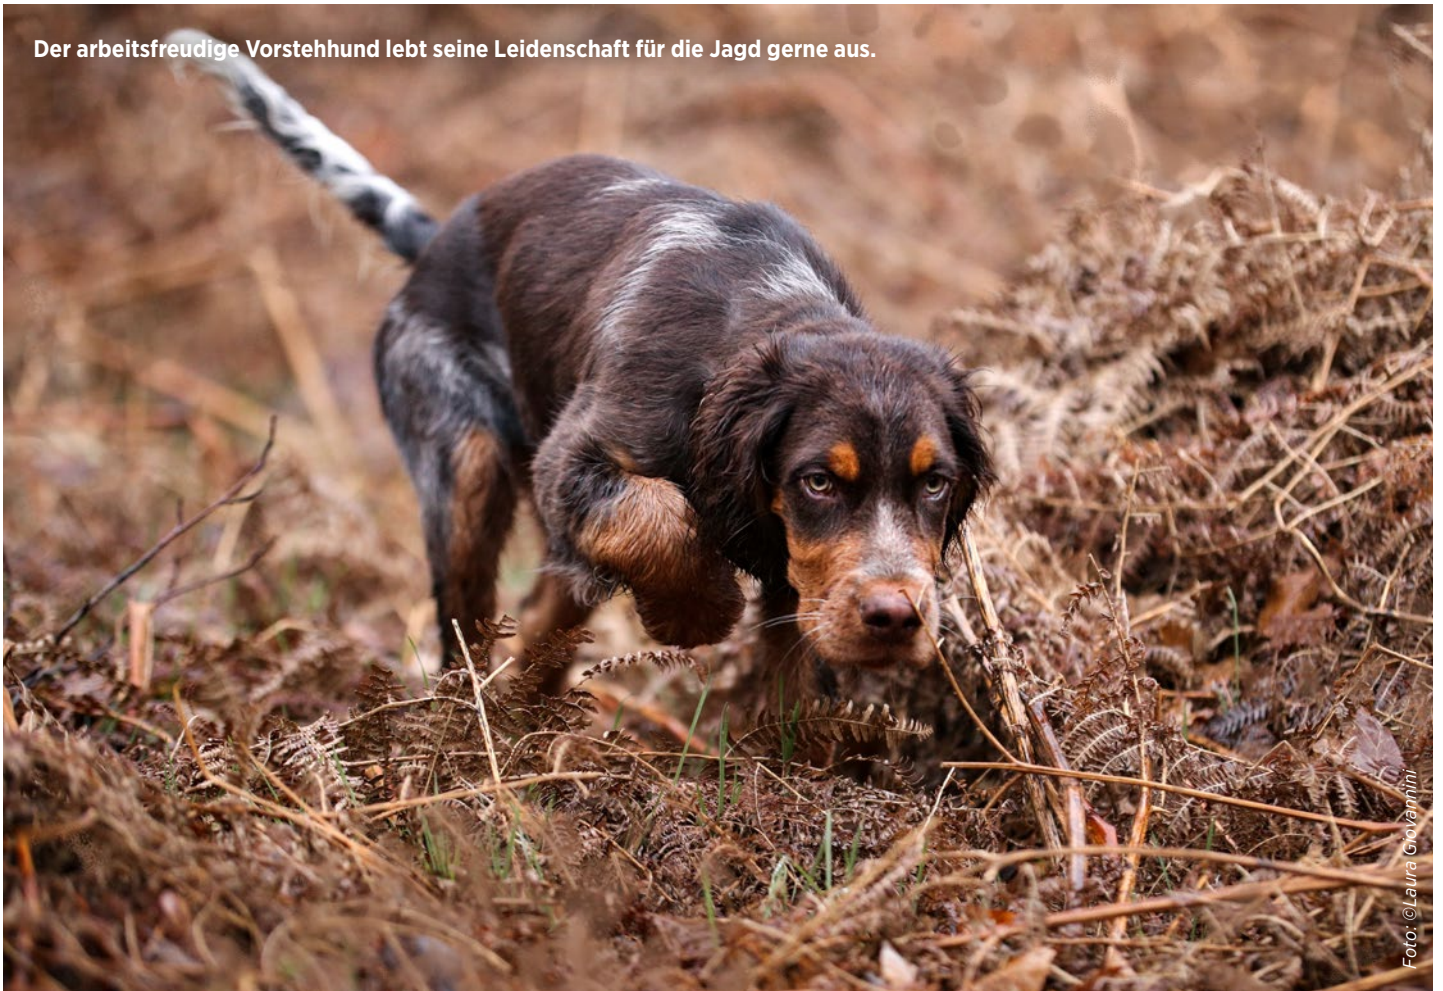

## **FAMILIENHUND**

Der Epagneul Picard ist schön und ausgesprochen freundlich. Diese Eigenschaften begeistern nicht nur Jäger, sondern auch Hundefreunde, die einen reinen Familienhund suchen. Wer sich für einen Epagneul Picard entscheidet, ohne ihn jagdlich zu führen, sollte für einen entsprechenden Ausgleich sorgen. Ausgedehnte Spaziergänge und Freizeitaktivitäten die eine ausgesprochen feine Nase herausfordern, sollten zum Routine-Programm zählen.

Der arbeitsfreudige Vorstehhund lebt seine Leidenschaft für die Jagd gerne aus.

Foto: © Laura Giovanini

Der schöne Franzose überzeugt im Wasser ebenso wie in Feld und Wald.