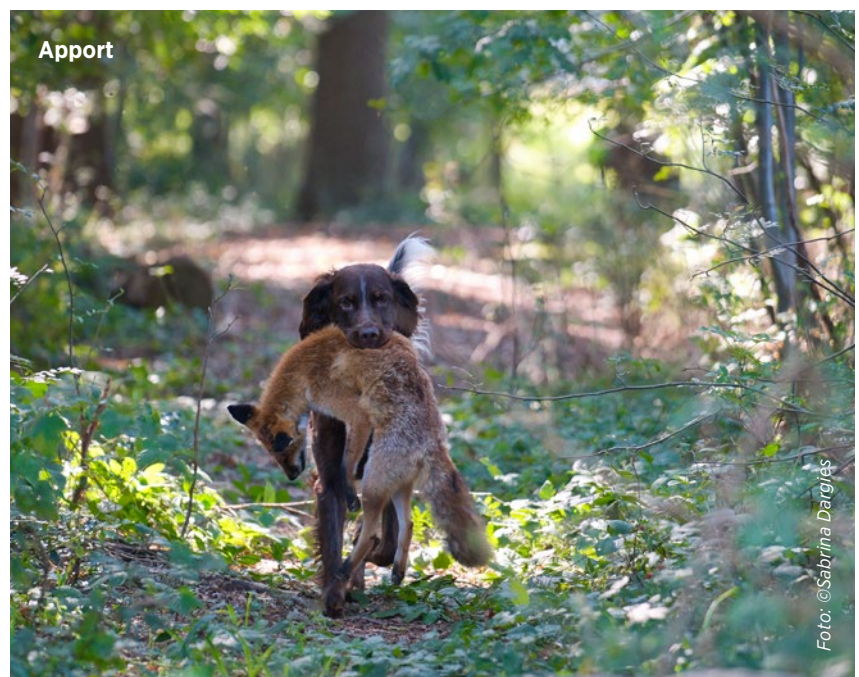

Apport

Foto: ©Sabrina Dargies